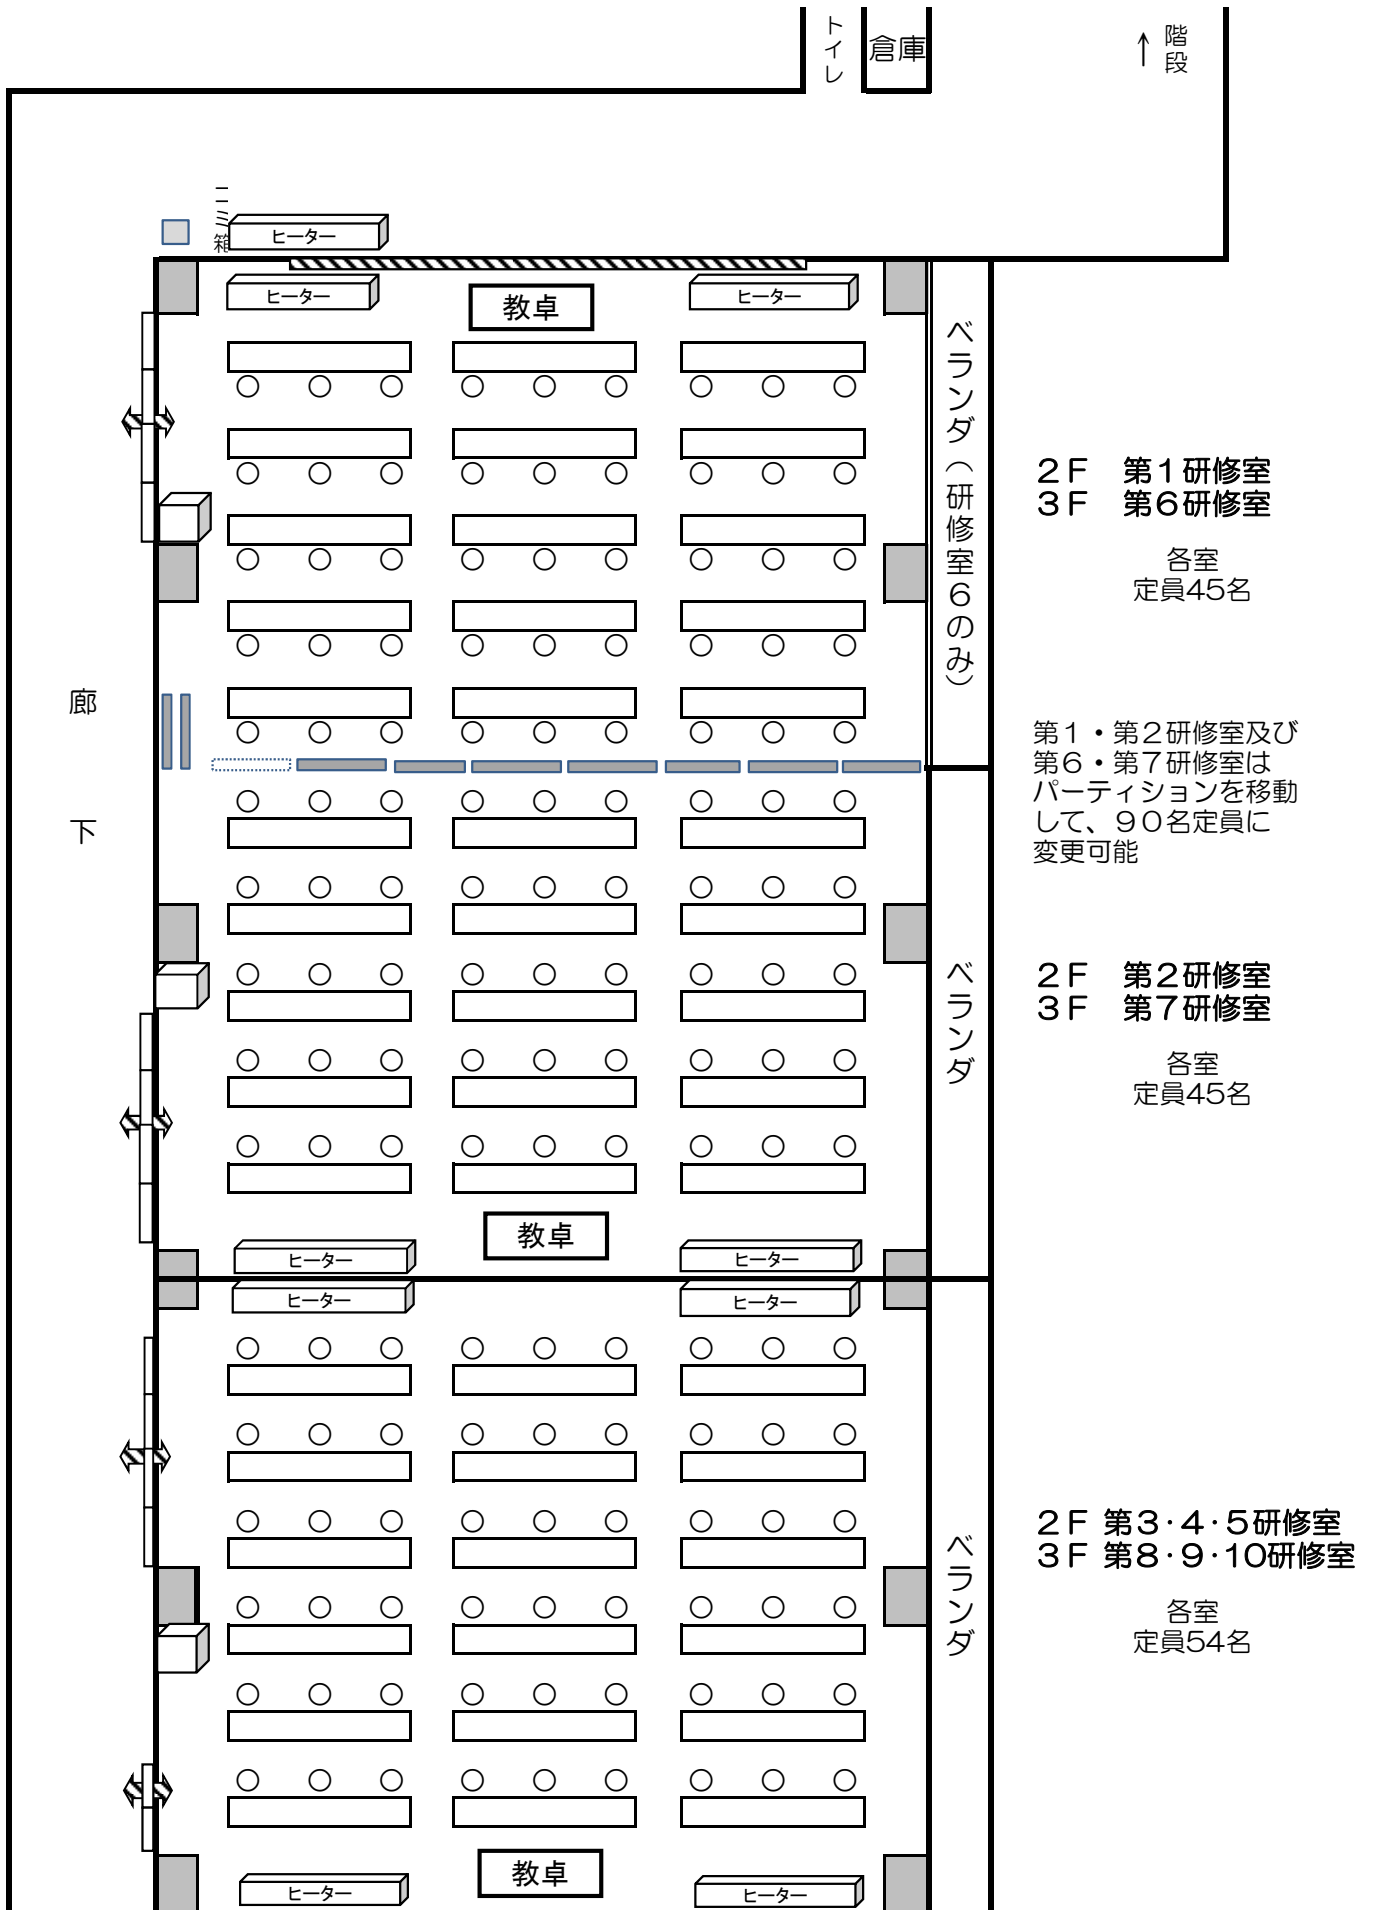

研修室

2F 第1研修室
3F 第6研修室

各室
定員45名

第1・第2研修室及び
第6・第7研修室は
パーティションを移動
して、90名定員に
変更可能

2F 第2研修室
3F 第7研修室

各室
定員45名

2F 第3・4・5研修室
3F 第8・9・10研修室

各室
定員54名