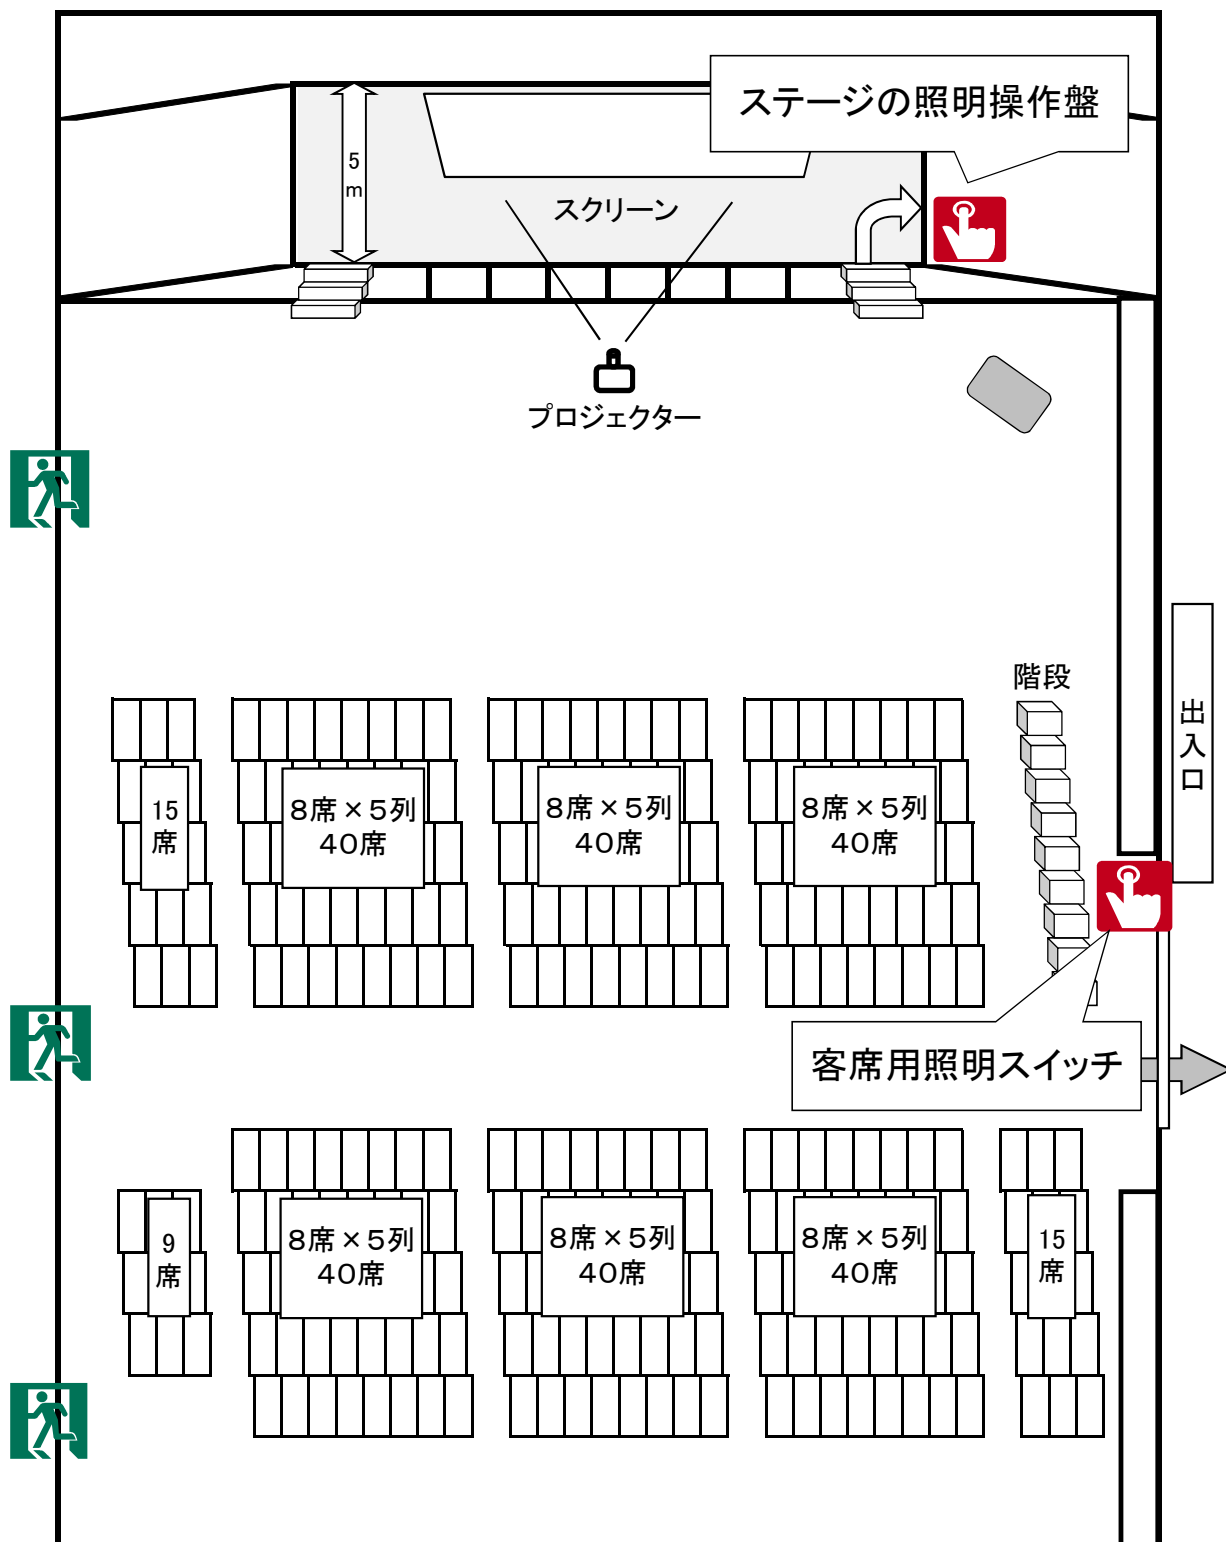

講堂

常設椅子279席

舞台下の収納に、約200のパイプ椅子があります。

フロアに並べて、定員を増やすことができます。